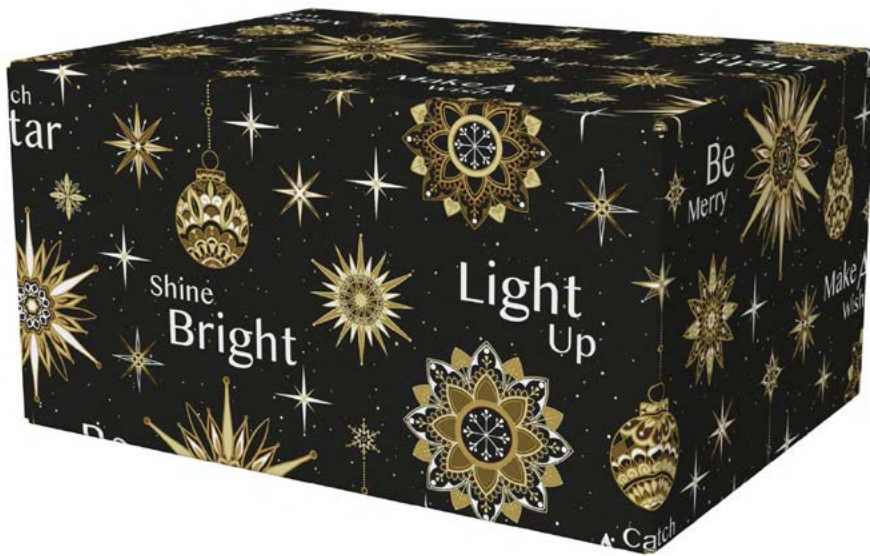

BRIGHT STARS

Type	Afmeting
C130	390 x 290 x 130
C175	390 x 290 x 175
C200	390 x 290 x 200
C232	390 x 290 x 232
D230	450 x 350 x 230
G150	490 x 390 x 150
G200	490 x 390 x 200
G270	490 x 390 x 270